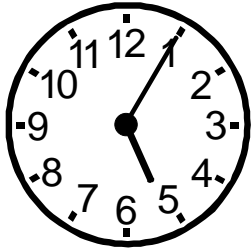

Übung 20

Name: \_\_\_\_\_

Benenne die dargestellte Uhrzeit !

Es ist \_\_\_\_\_ Uhr und \_\_\_\_\_ Minuten.

---

Es ist \_\_\_\_\_ Uhr und \_\_\_\_\_ Minuten.

---

Es ist \_\_\_\_\_ Uhr und \_\_\_\_\_ Minuten.