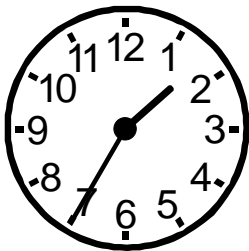

Es ist _____ Uhr und _____ Minuten.