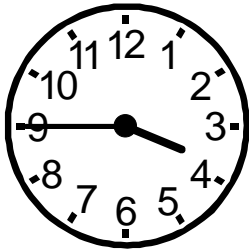

Übung 20

Name: \_\_\_\_\_

Benenne die dargestellte Uhrzeit !

Es ist \_\_\_\_\_ Uhr und \_\_\_\_\_ Minuten.

---

Es ist \_\_\_\_\_ Uhr und \_\_\_\_\_ Minuten.

---

Es ist \_\_\_\_\_ Uhr und \_\_\_\_\_ Minuten.