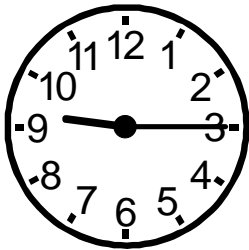

Übung 20

Name: \_\_\_\_\_

Benenne die dargestellte Uhrzeit !

Es ist \_\_\_\_\_ Uhr und \_\_\_\_\_ Minuten.

---

Es ist \_\_\_\_\_ Uhr und \_\_\_\_\_ Minuten.

---

Es ist \_\_\_\_\_ Uhr und \_\_\_\_\_ Minuten.